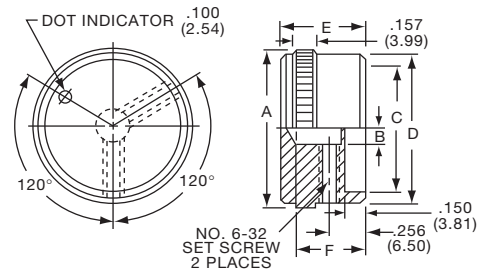

KE SERIES

KE900AB1/4

KE500AB1/4

Tyco Knurl Grip with Top Dot Indicator									
Electronics	Alcoswitch	Color	A	B	C	D	E	F	
8-1437621-0	KE500AB1/8	Ntl. - Blk.	.500(12.7)	.126(3.20)	.382(9.70)	.460(11.7)	.625(15.9)	.512(13.0)	
7-1437621-9	KE500AB1/4	Ntl. - Blk.	.500(12.7)	.126(3.20)	.382(9.70)	.460(11.7)	.625(15.9)	.512(13.0)	
8-1437621-1	KE700AB1/4	Ntl. - Blk.	.740(18.8)	.251(6.38)	.630(16.0)	.708(18.0)	.625(15.9)	.512(13.0)	
8-1437621-2	KE900AB1/4	Ntl. - Blk.	.93(23.8)	.251(6.38)	.787(20.0)	.900(22.9)	.625(15.9)	.512(13.0)	
7-1437621-8	KE1250AB1/4	Ntl. - Blk.	1.25(31.8)	.251(6.38)	1.06(26.9)	1.17(29.7)	.625(15.9)	.512(13.0)	

KN SERIES

KN501A1/4

NO. 6-32 SET SCREW 2 PLACES
1/8" SHAFT=.126" (3.20)
1/4" SHAFT=.251" (6.38)

ARROW INDICATOR

Tyco Straight Knurl with Arrowhead Indicator								
Electronics	Alcoswitch	Color	A	B	C	D	E	G
5-1437622-1	KN501A1/8	Natural	.500(12.7)	.445(11.3)	.374(9.50)	.445(11.3)	.625(15.9)	.512(13.0)
5-1437622-0	KN501A1/4	Natural	.500(12.7)	.445(11.3)	.374(9.50)	.445(11.3)	.625(15.9)	.512(13.0)
5-1437622-3	KN501B1/8	Black	.500(12.7)	.445(11.3)	.374(9.50)	.445(11.3)	.625(15.9)	.512(13.0)
5-1437622-2	KN501B1/4	Black	.500(12.7)	.445(11.3)	.374(9.50)	.445(11.3)	.625(15.9)	.512(13.0)
6-1437622-2	KN701A1/4	Natural	.750(19.1)	.695(17.7)	.590(15.0)	.695(17.7)	.625(15.9)	.512(13.0)
6-1437622-3	KN701B1/4	Black	.750(19.1)	.695(17.7)	.590(15.0)	.695(17.7)	.625(15.9)	.512(13.0)
Two Toned			Body-Top					
5-1437622-5	KN501BA1/8	Blk. - Ntl.	.500(12.7)	.445(11.3)	.374(9.50)	.445(11.3)	.625(15.9)	.512(13.0)
5-1437622-4	KN501BA1/4	Blk. - Ntl.	.500(12.7)	.445(11.3)	.374(9.50)	.445(11.3)	.625(15.9)	.512(13.0)
6-1437622-5	KN701BA1/8	Blk. - Ntl.	.750(19.1)	.695(17.7)	.590(15.0)	.695(17.7)	.625(15.9)	.512(13.0)
6-1437622-4	KN701BA1/4	Blk. - Ntl.	.750(19.1)	.695(17.7)	.590(15.0)	.695(17.7)	.625(15.9)	.512(13.0)