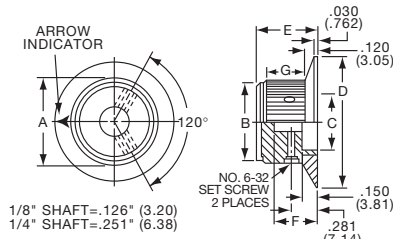

KN SERIES

KN500A1/4

KN900BA1/4

KN SERIES

KN1755BS1/4

Straight Knurl with "Crank" Spinner									
Tyco Electronics	Alcoswitch	Color Body-Top/Spin	A	B	C	D	E	F	G
4-1437622-1	KN1755AS1/4	Natural	1.76(44.7)	1.56(39.5)	.138(35.0)	1.65(41.8)	.630(16.0)	.512(13.0)	.492(12.5)
	KN1755BS1/4	Black	1.76(44.7)	1.56(39.5)	.138(35.0)	1.65(41.8)	.630(16.0)	.512(13.0)	.492(12.5)
3-1437622-9	KN1755ABS1/4	Ntl.-Blk./Blk.	1.76(44.7)	1.56(39.5)	1.38(35.0)	1.65(41.8)	.630(16.0)	.512(13.0)	.492(12.5)
4-1437622-0	KN1755BAS1/4	Blk.-Ntl. Blk.	1.76(44.7)	1.56(39.5)	1.38(35.0)	1.65(41.8)	.630(16.0)	.512(13.0)	.492(12.5)

Knobs, Machined Aluminum

KNS SERIES

KNS501A1/4

KNS701B1/4

KNS701BA1/4

Tyco		Straight Knurl with Arrowhead Indicator on Skirt							
Electronics	Alcoswitch	Color	A	B	C	D	E	F	G
7-1437622-3	KNS501A1/8	Natural	.500(12.7)	.445(11.3)	.370(9.40)	.750(19.1)	.625(15.9)	.512(13.0)	.428(10.9)
7-1437622-2	KNS501A1/4	Natural	.500(12.7)	.445(11.3)	.370(9.40)	.750(19.1)	.625(15.9)	.512(13.0)	.428(10.9)
7-1437622-5	KNS501B1/8	Black	.500(12.7)	.445(11.3)	.370(9.40)	.750(19.1)	.625(15.9)	.512(13.0)	.428(10.9)
7-1437622-4	KNS501B1/4	Black	.500(12.7)	.445(11.3)	.370(9.40)	.750(19.1)	.625(15.9)	.512(13.0)	.428(10.9)
7-1437622-8	KNS701A1/4	Natural	.750(19.1)	.695(17.7)	.590(15.0)	1.12(28.5)	.625(15.9)	.512(13.0)	.428(10.9)
7-1437622-9	KNS701B1/4	Black	.750(19.1)	.695(17.7)	.590(15.0)	1.12(28.5)	.625(15.9)	.512(13.0)	.428(10.9)
Two-Toned Body-Top/Skirt									
7-1437622-7	KNS501BA1/8	Blk.- Ntl.	.500(12.7)	.695(17.7)	.370(9.40)	.750(19.1)	.625(15.9)	.512(13.0)	.428(10.9)
7-1437622-6	KNS501BA1/4	Blk.- Ntl.	.500(12.7)	.695(17.7)	.370(9.40)	.750(19.1)	.625(15.9)	.512(13.0)	.428(10.9)
8-1437622-1	KNS701BA1/8	Blk.- Ntl.	.750(19.1)	.695(17.7)	.590(15.0)	1.12(28.5)	.625(15.9)	.512(13.0)	.428(10.9)
8-1437622-0	KNS701BA1/4	Blk.- Ntl.	.750(19.1)	.695(17.7)	.590(15.0)	1.12(28.5)	.625(15.9)	.512(13.0)	.428(10.9)