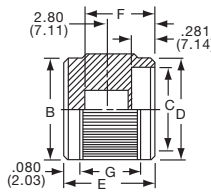

**KN SERIES**

KN501A1/4

NO. 6-32 SET SCREW 2 PLACES  
1/8" SHAFT=.126" (3.20)  
1/4" SHAFT=.251" (6.38)

ARROW INDICATOR

Tyco Straight Knurl with Arrowhead Indicator								
Electronics	Alcoswitch	Color	A	B	C	D	E	G
5-1437622-1	KN501A1/8	Natural	.500(12.7)	.445(11.3)	.374(9.50)	.445(11.3)	.625(15.9)	.512(13.0)
5-1437622-0	KN501A1/4	Natural	.500(12.7)	.445(11.3)	.374(9.50)	.445(11.3)	.625(15.9)	.512(13.0)
5-1437622-3	KN501B1/8	Black	.500(12.7)	.445(11.3)	.374(9.50)	.445(11.3)	.625(15.9)	.512(13.0)
5-1437622-2	KN501B1/4	Black	.500(12.7)	.445(11.3)	.374(9.50)	.445(11.3)	.625(15.9)	.512(13.0)
6-1437622-2	KN701A1/4	Natural	.750(19.1)	.695(17.7)	.590(15.0)	.695(17.7)	.625(15.9)	.512(13.0)
6-1437622-3	KN701B1/4	Black	.750(19.1)	.695(17.7)	.590(15.0)	.695(17.7)	.625(15.9)	.512(13.0)
<b>Two Toned</b>			<b>Body-Top</b>					
5-1437622-5	KN501BA1/8	Blk. - Ntl.	.500(12.7)	.445(11.3)	.374(9.50)	.445(11.3)	.625(15.9)	.512(13.0)
5-1437622-4	KN501BA1/4	Blk. - Ntl.	.500(12.7)	.445(11.3)	.374(9.50)	.445(11.3)	.625(15.9)	.512(13.0)
6-1437622-5	KN701BA1/8	Blk. - Ntl.	.750(19.1)	.695(17.7)	.590(15.0)	.695(17.7)	.625(15.9)	.512(13.0)
6-1437622-4	KN701BA1/4	Blk. - Ntl.	.750(19.1)	.695(17.7)	.590(15.0)	.695(17.7)	.625(15.9)	.512(13.0)