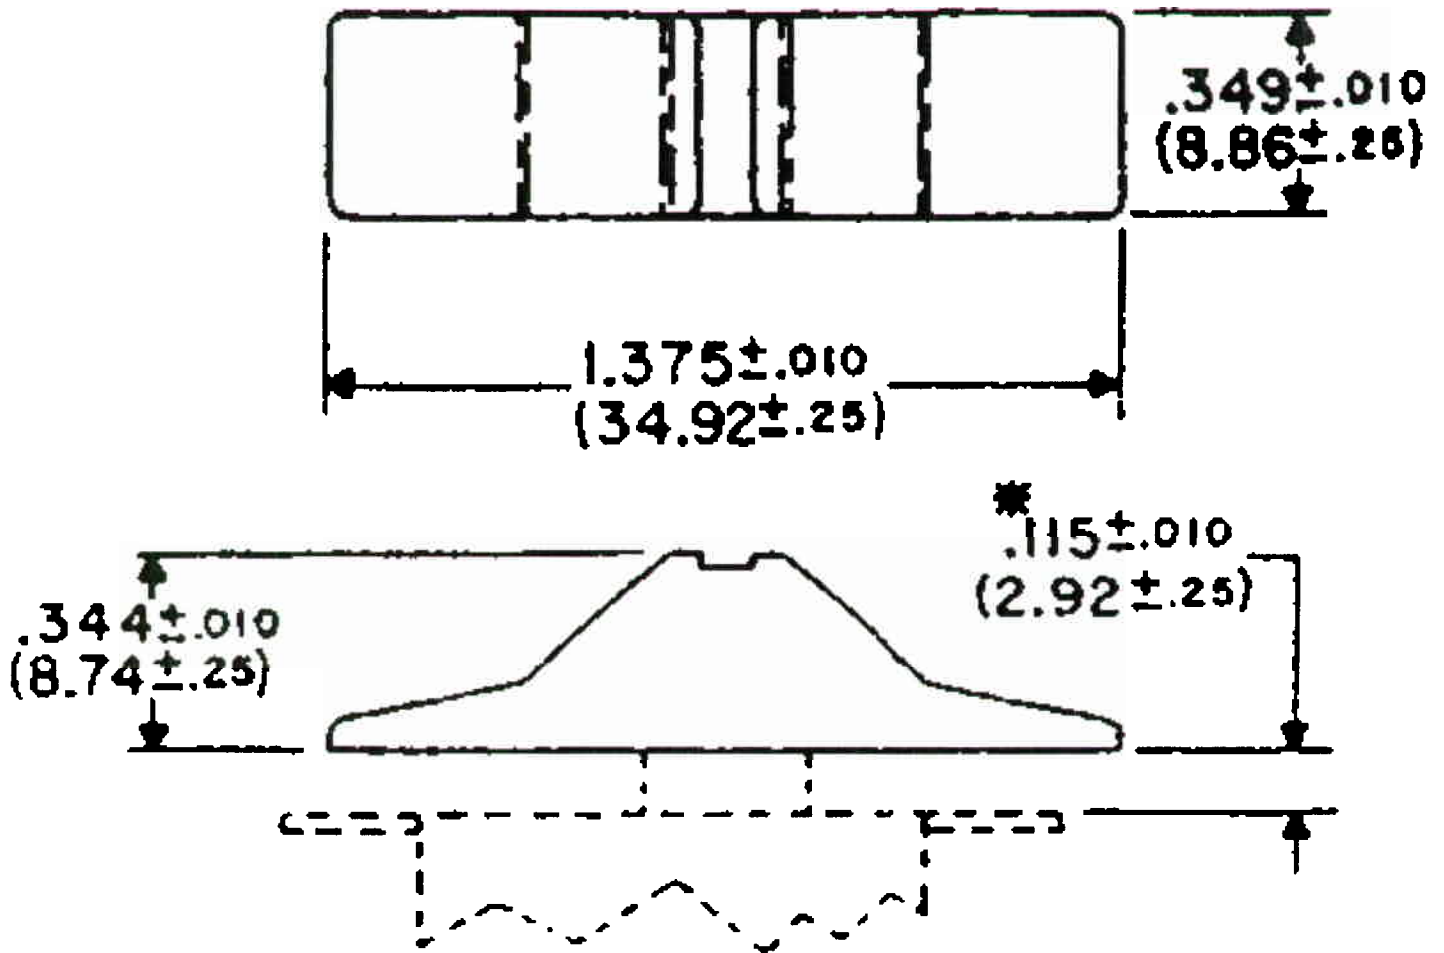

G-02-72

* $.115 \pm .010$ STANDARD WITH $.344$ BUTTON HEIGHT,
VARIES WITH BUTTON HEIGHT.

*For .307" width button specify
G-02-72*

*For .278" width button specify
G-02-72-6*