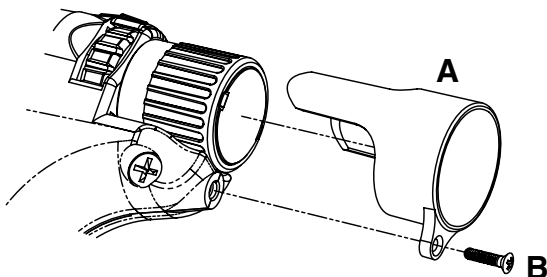

**TENSION LOCKOUT KIT FOR: GTS and GTSL
INSTALLATION INSTRUCTIONS**

© Panduit Corp. 2006

KGTSTL Tension Lockout Kit**ENGLISH****KGTSTL – Tension Lockout Kit**

A: Lockout

B: Screw

Replacement Parts (Sold Separately)

DEUTSCH**Satz für Spannungssperre – KGTSTL**

A: Sperrung

B: Schraube

Ersatzteile (Separater Verkauf)

Klingenschutz – WB23932C01**

Klingenschutz (Optional) – WB24468D01* (*CONTOUR-TY*)

Panduit Europe, West World, Westgate, London
Deutsch Tel.: 069 9509 6129 • Fax.: 069 9509 6130
Austria Tel.: 01795 67393 • Fax.: 01795 67392